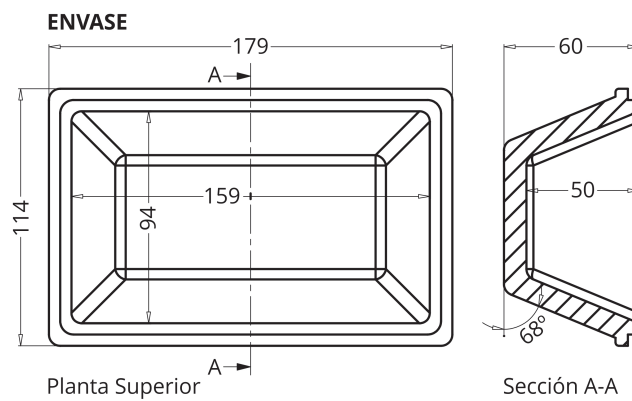

#### ► DIMENSIONES EXT

179 x 114 x 60 mm

#### ► DIMENSIONES INT

159 x 94 x 50 mm

#### ► CAPACIDAD

0,50 L

#### ► TAPA

179 x 114 x 16 mm

Provisto de un film para la protección y conservación del producto a envasar.