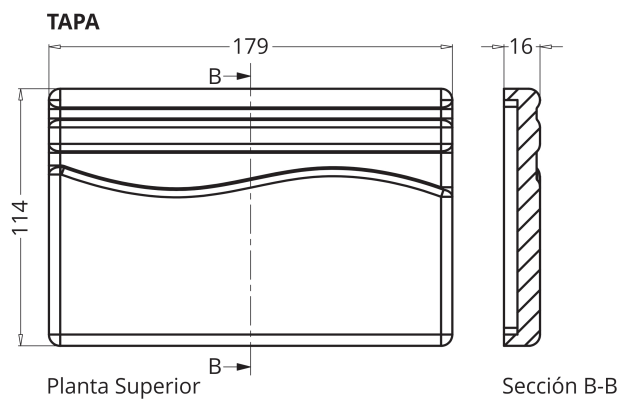

#### ► DIMENSIONES EXT

179 x 114 x 60 mm

#### ► DIMENSIONES INT

159 x 94 x 50 mm

#### ► CAPACIDAD

0,50 L

#### ► TAPA

179 x 114 x 16 mm

Provisto de un film para la protección y conservación del producto a envasar.