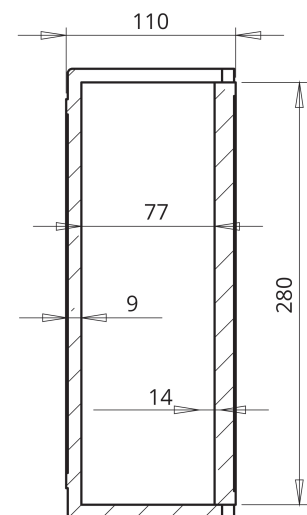

HELADOS

T280

► DIMENSIONES EXT

298 x 298 x 110 mm

► DIMENSIONES INT

280 x 280 x 77 mm

► CAPACIDAD

4,3 L

► TAPA

--- mm

PLANTA SUPERIOR

SECCION A-A