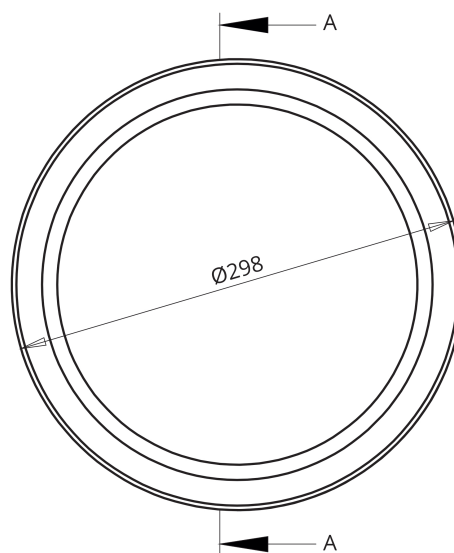

HELADOS

T280

► DIMENSIONES EXT

298 x 298 x 110 mm

► DIMENSIONES INT

280 x 280 x 77 mm

► CAPACIDAD

4,3 L

► TAPA

--- mm

PLANTA SUPERIOR

SECCION A-A