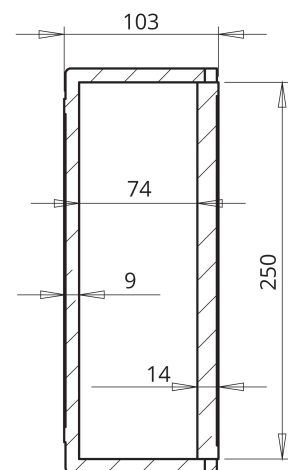

#### ► DIMENSIONES EXT

268 x 268 x 103 mm

#### ► DIMENSIONES INT

250 x 250 x 74 mm

#### ► CAPACIDAD

3,3 L

#### ► TAPA

--- mm

PLANTA SUPERIOR

SECCION A-A