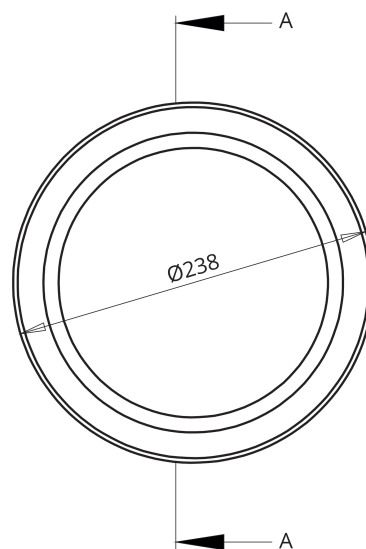

HELADOS

T220

► **DIMENSIONES EXT**

238 x 238 x 105 mm

► **DIMENSIONES INT**

220 x 220 x 78 mm

► **CAPACIDAD**

2,7 L

► **TAPA**

--- mm

PLANTA SUPERIOR

SECCION A-A