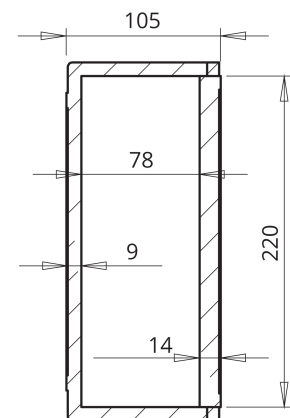

HELADOS

T220

► **DIMENSIONES EXT**

238 x 238 x 105 mm

► **DIMENSIONES INT**

220 x 220 x 78 mm

► **CAPACIDAD**

2,7 L

► **TAPA**

--- mm

PLANTA SUPERIOR

SECCION A-A