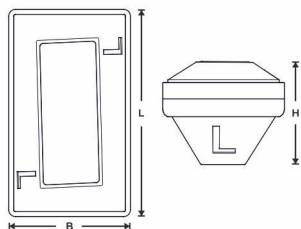

Codice EAN: 8011248017202

Descrizione: VASCH. L YETI CC 750 C/C

Materiale: Polistirolo

Tecnologia: Polistirolo espanso

Colore: Bianco

Personalizzabile:

Modalità di Utilizzo: No Microwonde

SPECIFICHE

L - Lunghezza (mm): 208,00

Peso Netto (g): 29,00

B - Larghezza (mm): 111,00

Capacità (cm³): 750,00

H - Altezza (mm): 90,00

d1 - Diametro esterno (mm):

d2 - Diametro interno (mm):

Note:

I dati tecnici possono variare senza preavviso e non sono impegnativi. Pesi, misure e grammature possono subire variazioni del +/- 10%

IMBALLO

L - Lunghezza (cm): 26,90

W - Larghezza (cm): 56,40

H - Altezza (cm): 43,80

Peso Lordo (Kg): 2,05

Volume (L): 66,45

Cod. Scatola: SC842

Quantità pezzi per confezione: 25

Quantità scatole per pallet: 36

Quantità confezione: 2

Peso Totale¹ (Kg): 73,80

Quantità pezzi per scatola: 50